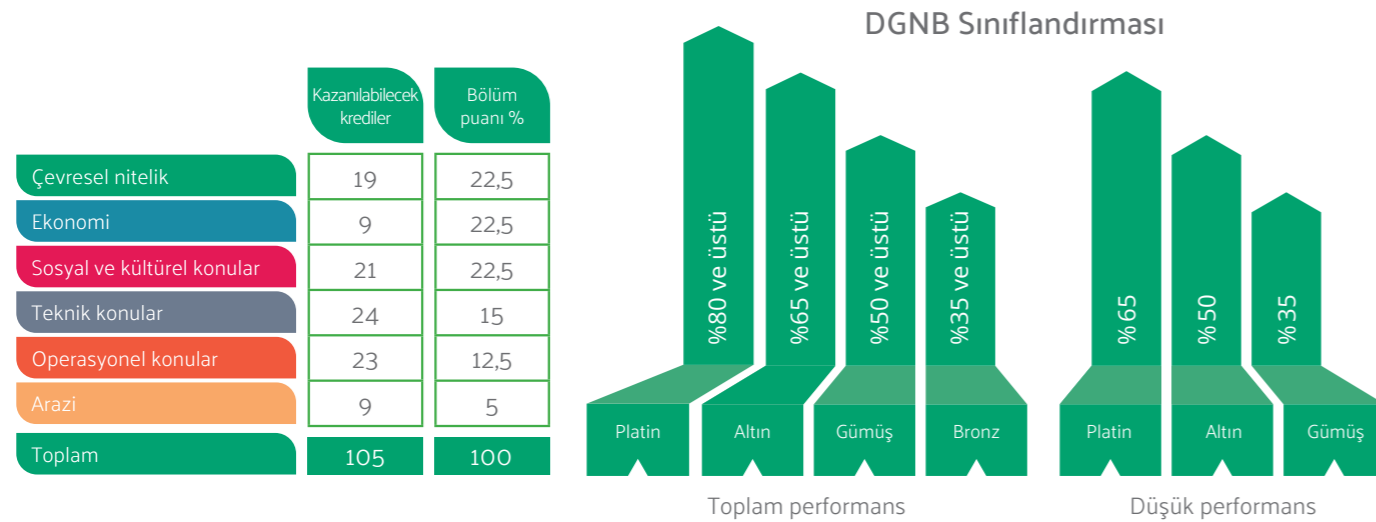

DGNB

DGNB (Deutsche Gesellschaft für Nachhaltiges Bauen | Alman Sürdürülebilir Yapı Sertifikası), kaliteye önem veren bir bakış açısı içeren, yapı planlaması ve değerlendirilmesi amacı ile Alman Yeşil Bina Konseyi ve Ulaşım, İnşaat ve Kentsel İlişkiler Birleşmiş Bakanlığı ortaklığında oluşturulmuş bir sistemdir. Bu sertifika, diğer uluslararası sertifikaların içeriğinde olmayan ekonomik ve sosyal faktörleri de içine aldığından “sürdürülebilirlik sertifikası” olarak adlandırılıyor.

DGNB kapsamında, Avrupa Birliği Bina Enerji Performansı Sertifikası'nda olduğu gibi, binanın enerji kullanımının incelenmesi, atmosfere etkileri, sürdürülebilir yerleşim, su kullanımı, malzeme ve kaynak tüketimi, iç ortam kalitesi gibi çeşitli kriterlerin değerlendirilmesi yer alır.

6 ana konusu bulunan değerlendirme, yaklaşık 40 kritere bağlıdır.

VitrA ve Artema ürünleri ile DGNB

Eczacıbaşı Yapı Gereçleri, DGNB sertifikasyon sistemindeki çevresel nitelik kategorisi için puan kazanılmasını sağlayan akıllı çözümler sunuyor.

Çevresel nitelik

Eczacıbaşı Yapı Gereçleri, çevresel etkileri düşük olan yapı malzemeleriyle, binanın yaşam döngüsü boyunca kullanıcılarına, DGNB sertifikasyon sistemindeki “yerel çevreye etki” kategorisinde 3 puana kadar katkı sağlıyor.

Aynı zamanda daha az su tüketen armatürlerin kullanımını teşvik edip su tüketimini azaltarak “içme suyu talebi ve atık su hacmi” kategorisinde de 2 puana kadar katkı sağlıyor.

Yerel çevreye etki
3 puan

İçme suyu talebi ve atık su hacmi
2 puan

VitrA ve Artema'da kalite anlayışı

Bütünsel kaliteyi bir farklılaşma aracı olarak benimseyen ve üretimin her aşamasında kaliteyi öne alan Eczacıbaşı Yapı Gereçleri, müşteri odaklılığı ve motivasyonu birincil hedefleri arasında görür. Çağdaş, kaliteli ve sağlıklı bir yaşamın öncülüğünü amaç edinerek kesintisiz gelişimi amaçlayan süreç yönetimini, kaliteyi ön planda tutan karar alma ve uygulama faaliyetlerini, toplamda ise hizmet kalitesinin geliştirilmesini kurum politikası olarak benimser.

Bu amaçla 1993'te Bütünsel Kalite Yönetimi'ne geçen Eczacıbaşı Yapı Gereçleri, Türkiye'deki seramik ve armatür sektörlerinin ilk kalite yönetim sistemi belgelerini sahip. Bütünsel kaliteyi yaratıcılığa ve yenilikçiliğe götüren bir araç olarak gören kuruluş, 1999'da Avrupa Kalite Yönetimi Vakfı tarafından düzenlenen yarışmada finale kaldı. 2000 yılında ise EFQMI Avrupa Kalite Yönetimi Vakfı'ndan, Avrupa'nın ödüle layık görülen ilk seramik sağlık gereçleri üreticisi oldu.

Sertifika ve ödüller