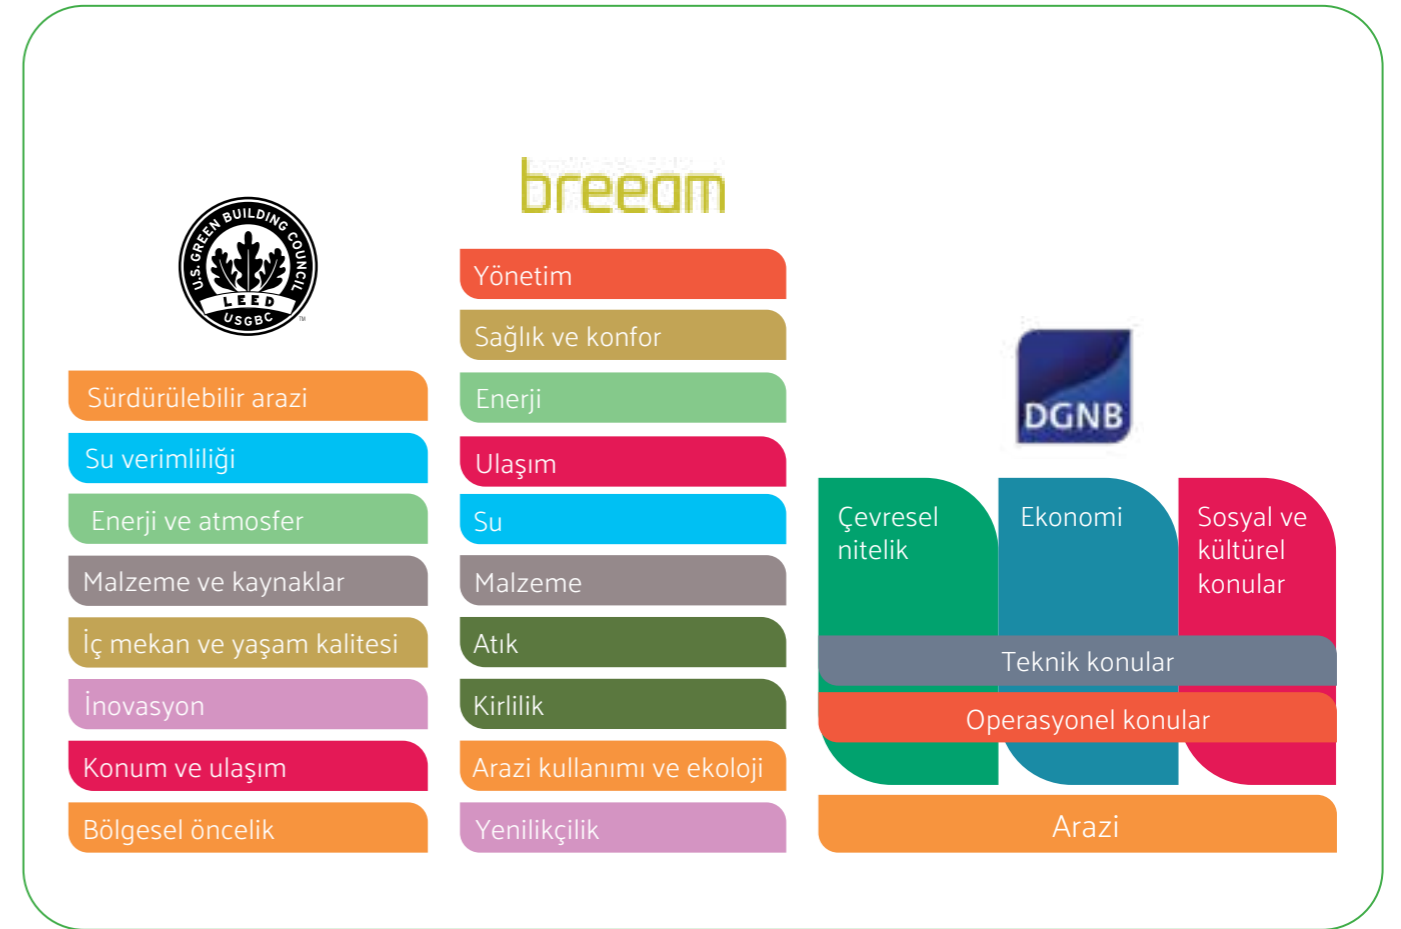

Öncelikli olarak bu ürünlerin, çalışan sağlığı ve güvenliği, insan hakları, tehlike altındaki doğal kaynaklar gibi konularda sosyal sürdürülebilirliğe uygun üretim yapan kuruluşlar tarafından tedarik edilmesi tercih edilmelidir. Ürün yaşam döngüleri boyunca yapı ürünleri, kullanıcı sağlığını tehlikeye atmayacak şekilde seçilmelidir.

Yeşil bina sertifikasyonları

VitrA ve Artema, uluslararası sistemler olarak kabul gören ABD'de LEED, İngiltere'de BREEAM ve Almanya'da DGNB sertifikasyonları için farklı kategorilerde çözümler sunuyor.

Yeşil bina sertifikasyon sistemleri,

- ☀ Binaların çevreye olan etkilerini azaltmayı ve çevresel yararlarına göre tanınmasını sağlamayı
- ☀ Binalar için güvenilir, çevresel bir etiket sunmayı
- ☀ Yönetmeliklerde yer alan gereksinimlerden daha üstün ölçüt ve standartlar oluşturmayı
- ☀ Çevreye etkisi azaltılmış binaların faydaları konusunda mülk sahipleri, kullanıcılar, tasarımcılar ve işletmecilerin farkındalığını artırmayı, talebi teşvik etmeyi
- ☀ Pazarı binaların çevresel etkilerini en aza indirecek yenilikçi çözümler üretmek için teşvik etmeyi amaçlıyor.