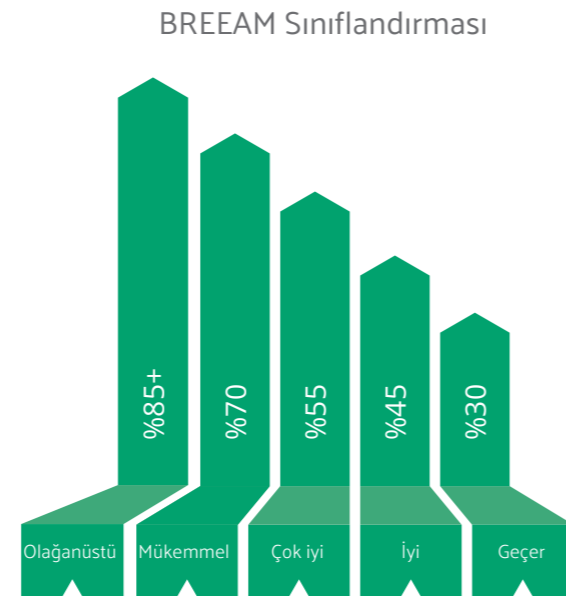

BREEAM

BREEAM (Building Research Establishment Environmental Assessment Method | Bina Araştırma Kuruluşu Çevresel Değerlendirme Metodu), İngiltere kaynaklı çevresel değerlendirme metodudur. BREEAM, bir binanın çevreye olan etkilerini basit ve ekonomik bir şekilde değerlendirebilmek ve böylelikle bu etkileri azaltabilmek için 1990 yılında oluşturuldu. Sürdürülebilir tasarımda en iyi örnekler için standartları belirleyerek, binaların çevresel performanslarının tanımlanmasında fiili bir ölçüm haline geldi.

BREEAM standardı 10 sürdürülebilirlik kategorisini kapsar: Yönetim, sağlık ve konfor, enerji, ulaşım, su, malzeme, atık, arazi kullanımı ve ekoloji, kirlilik ve yenilikçilik. Bu kategoriler için ofis, AVM, endüstriyel yapılar ve evler gibi yapı türlerine göre; Avrupa, İngiltere ve Körfez Bölgesi gibi konumlara göre puan farklılıkları bulunur.

Performansa göre 10 kategoride kazanılan krediler; “Geçer”, “İyi”, “Çok iyi”, “Mükemmel” ve “Olağanüstü” olarak belirlenmiş ölçekte tek bir skor oluşturmak için toplanır.

10 kategori için BREEAM puanlandırma tablosu:

	Kazanılabilecek krediler	Bölüm puan %
Yönetim	20	12
Sağlık ve konfor	21	14
Enerji	34	19
Ulaşım	11	8
Su	9	6
Malzemeler	14	12,5
Atık	13	7,5
Arazi kullanımı ve ekoloji	5	10
Kirlilik	7	6,5
Yenilikçilik	10	10
Toplam	144	105,5

VitrA ve Artema ürünleri ile BREEAM

VitrA ve Artema, BREEAM sertifikasyon sistemindeki sağlık ve konfor, su ve malzemeler kategorileri için puan kazanılmasını sağlayan akıllı çözümler sunuyor.

Sağlık ve konfor

Eczacıbaşı Yapı Gereçleri, mobilya çözümlerinde kullanılan uçucu organik bileşenlerin (UOB) düşük yayılımında olmalarını sağlayıp kullanıcıları için sağlıklı bir iç ortam oluşturarak UOB kategorisinde 1 puana kadar katkı sağlıyor.

Uçucu organik bileşenler
1 puan

Su

Eczacıbaşı Yapı Gereçleri, tüketicilerin sürdürülebilir çözümlere kavuşması amacıyla, toplu kullanım alanları ve konutlardaki su kullanımını azaltmaya yönelik sertifikalı ürünler sunuyor. VitrA ve Artema, daha az su tüketen armatürlerin kullanımını teşvik ediyor, hijyenden kaynaklanan su kaybını azaltıyor ve “su tüketimi” kategorisinde 4 puana kadar katkı sağlıyor.

Su tüketimi
4 puan

Alman Standartları Enstitüsü LGA'dan dünyada ilk kez onay alan ve isteğe göre 2,5/4 L suyla çalışan ekonomik klozet, susuz pisuvar ve özel geliştirilmiş 2,5/4 L gömme rezervuarlarla kullanılan asma klozetler inovatif çözümlerden bazılarıdır. Armatür ürün gamında ise özel perlatör ve kartuş teknolojisiyle yüksek oranda su ve enerji tasarrufu sağlayan inovatif armatür ve el duşları bulunuyor.

Malzemeler

Eczacıbaşı Yapı Gereçleri, üretim süreçlerinde verimli malzeme kullanımını teşvik ediyor. Ürün çözümleri için çok sayıda pazarda yerel üretici olarak kabul ediliyor. VitrA ve Artema, binanın tüm yaşam döngüsü içinde, çevresel etkileri az olan yapı malzemelerinin kullanılmasına ve temel yapı elemanlarından sorumlu edinilmiş malzemelerin seçimine olanak sağlıyor. Bunların sonucu olarak da “malzemelerin sorumlu edinimi” kategorisinde 3 puana kadar katkı sağlıyor.

Malzemelerin sorumlu edinimi
3 puan