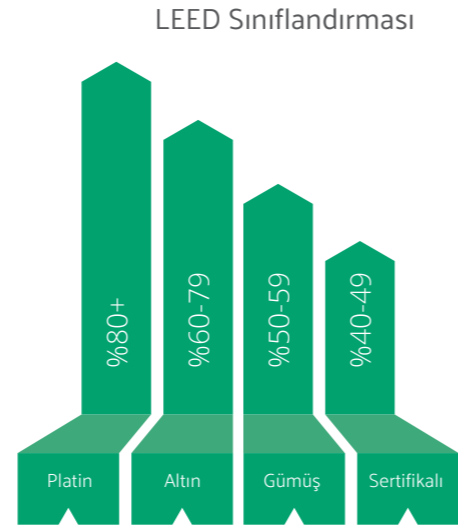

LEED

U.S. Green Building Council tarafından geliştirilen LEED (Leadership in Energy and Environmental Design | Enerji ve Çevre Tasarımında Liderlik), binaların çevreye etkisini değerlendiren ve dünya çapında kabul gören, 1998 yılında oluşturulmuş ABD kaynaklı bir sertifikasyon programıdır. LEED yeşil bina sertifikasyon programı, çevreye duyarlı ve insan sağlığı açısından kaliteli bir altyapıyla tasarlanan, inşa edilen ve yönetilen binaları değerlendiren bir derecelendirme sistemidir.

Tüm bina türleri için uygun olan LEED standartları, 8 farklı kategoride ele alınır: Konum ve ulaşım, sürdürülebilir arazi, su verimliliği, enerji ve atmosfer, malzeme ve kaynaklar, iç mekan yaşam kalitesi, inovasyon ve bölgesel öncelik. Performansa göre 8 kategoride kazanılan krediler Platin, Altın, Gümüş ve Sertifikalı olarak belirlenmiş ölçekte ve tek bir skor oluşturmak için toplanır.

LEED v4 ve LEED v4.1 kategorileri için çeşitli kapsamlarda puan farklılıkları bulunuyor.

	Yeni yapılar		Çekirdek ve kabuk		Okullar		Mağazalar		Veri merkezleri		Depo ve dağıtım merkezi		Oteller		Hastaneler	
	v4	v4.1	v4	v4.1	v4	v4.1	v4	v4.1	v4	v4.1	v4	v4.1	v4	v4.1	v4	v4.1
Konum ve ulaşım	16	16	16	20	16	15	16	16	16	16	16	16	16	16	16	9
Sürdürülebilir arazi	10	10	10	11	10	12	10	10	10	10	10	10	10	10	10	9
Su verimliliği	12	11	12	11	12	12	12	12	12	11	12	11	12	11	12	11
Enerji ve atmosfer	33	33	33	33	33	31	33	33	33	33	33	33	33	33	33	35
Malzeme ve kaynaklar	13	13	13	14	13	13	13	13	13	13	13	13	13	13	13	19
İç mekan yaşam kalitesi	16	16	16	10	16	16	16	15	16	16	16	16	16	16	16	16
İnovasyon	6	6	6	6	6	6	6	6	6	6	6	6	6	6	6	6
Bölgesel öncelik	4	4	4	4	4	4	4	4	4	4	4	4	4	4	4	4

VitrA ve Artema ürünleri ile LEED

VitrA ve Artema, LEED sertifikasyon sistemindeki su verimliliği, malzeme ve kaynaklar, iç mekan yaşam kalitesi ve inovasyon kategorileri için puan kazanılmasını sağlayan akıllı çözümler öneriyor.

Su verimliliği

Eczacıbaşı Yapı Gereçleri, tüketicilerin sürdürülebilir çözümlere kavuşması amacıyla, toplu kullanım alanları ve konutlardaki su kullanımını azaltmaya yönelik komple banyo çözümleri ve sertifikalı ürünler sunuyor. VitrA ve Artema, “yenilikçi atık su teknolojileri” ve “su kullanımında azalma” kategorilerinde 6 puana kadar katkı sağlıyor.

Su verimliliği
6 puan

Malzeme ve kaynaklar

Eczacıbaşı Yapı Gereçleri, üretim süreçlerinde ekonomik malzeme kullanımını teşvik ediyor. Ürün çözümleri için çok sayıda pazarda yerel bir üretici olarak kabul ediliyor. Bu nedenlerle, VitrA ve Artema ürünleri “yerel malzemeler”, “çevresel ürün beyanları” ve “sorumlu hammadde edinimi” kategorilerinde 4 puana kadar katkı sağlıyor.

Malzeme ve kaynaklar
4 puan

İnovasyon

Eczacıbaşı Yapı Gereçleri ürünlerinin büyük çoğunluğu, inovatif teknolojileri veya tasarımıyla, “inovasyon” kategorisinde 1 puanlık katkı sağlıyor.

Alman Standartları Enstitüsü LGA'dan dünyada ilk kez onay alan ve isteğe göre 2,5/4 litre suyla çalışan ekonomik klozet, susuz pisuvar ve özel geliştirilmiş 2,5/4 litre gömme rezervuarlarla kullanılan asma klozetler, inovatif çözümler arasında yer alıyor. Armatür ürün gamında ise özel perlatör ve kartuş teknolojisiyle yüksek oranda su ve enerji tasarrufu sağlayan armatür ve el duşları bulunuyor.

İnovasyon
1 puan